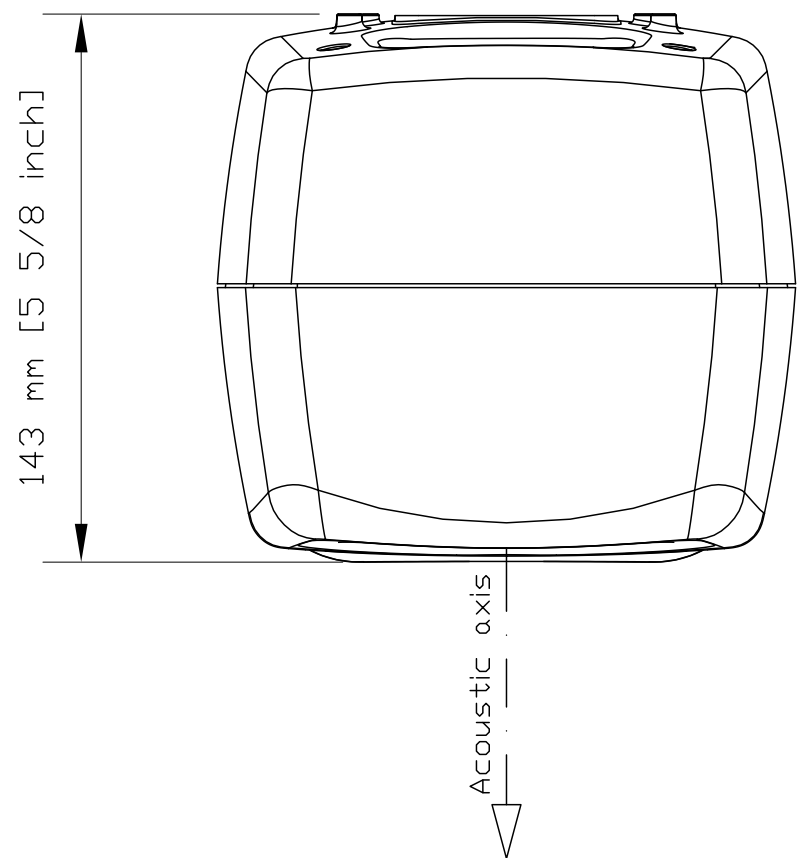

M6, depth 10 (2pcs)

8020Cviews
6.8.13/JN