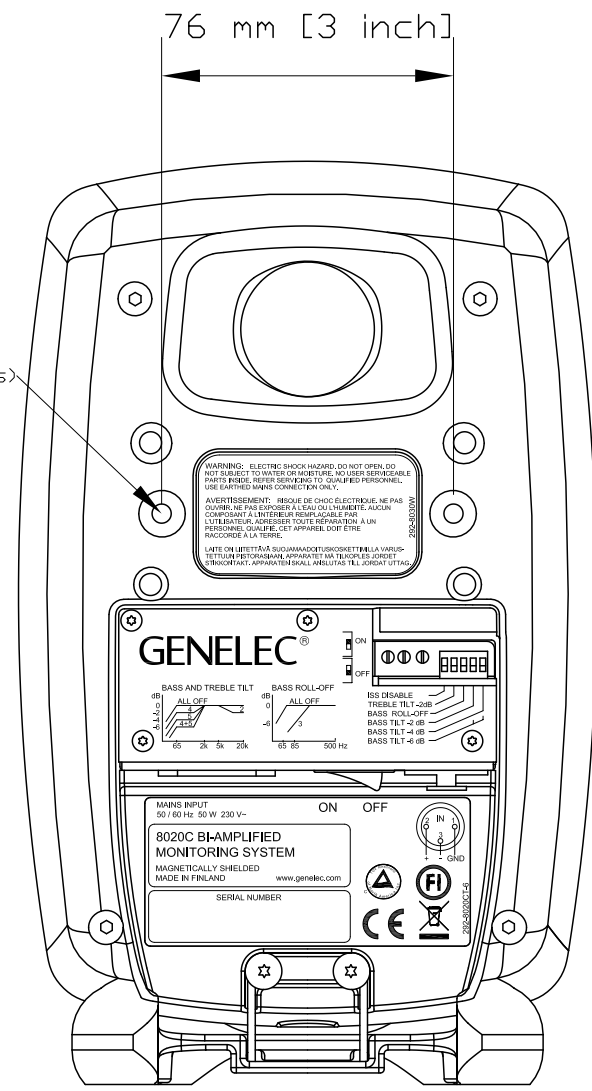

M6, depth 10 (2pcs)

8020Cviews
6.8.13/JN