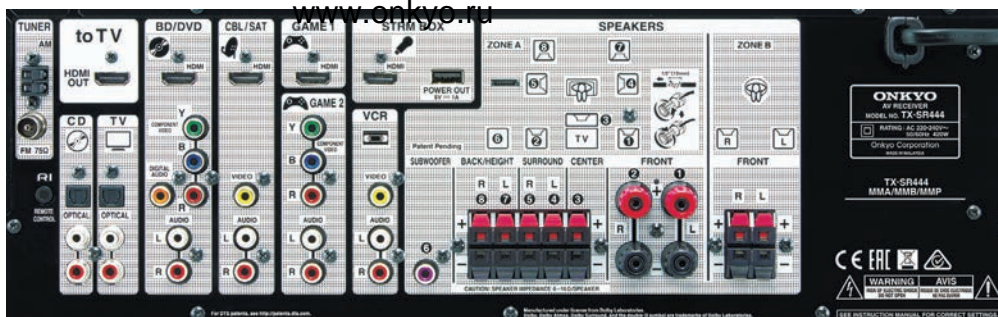

Фирменный магазин ONKYO

www.onkyo.ru

Текст на ресивере может отличаться в зависимости от региона.

ТЕХНИЧЕСКИЕ ХАРАКТЕРИСТИКИ

Секция усилителя

Выходная мощность	
Все каналы	100 Вт/канал (на 6 Ом, 1 кГц, 1% THD, 1 канал активен, IEC), 120 Вт/канал (на 6 Ом, 1 кГц, 1% THD, 1 канал активен, JEITA)
Динамическая мощность	60 Вт (3 Ом, Фронтальные), 125 Вт (4 Ом, Фронтальные), 85 Вт (8 Ом, Фронтальные)
Искажения THD+N (Total Harmonic Distortion + Noise)	
	0.08% (20 Гц–20 кГц, 0.5 мощности)
Демпинг-фактор	более 40 (Фронтальные, 1 кГц, 8 Ом)
Входная чувствительность и импеданс	
	200 мВ/47 кОм (Line)
Номинальный выход RCA и импеданс	
	1 В/470 Ом (Subwoofer Pre Out)
Регулировки тембра	±10 дБ, 20 Гц (Bass), ±10 дБ, 20 кГц (Treble)
Отношение сигнал/шум	100 дБ (Line, IHF-A)
Импеданс АС	6 Ом – 16 Ом

Секция видео

Входная чувствительность / выходной уровень и импеданс	
Видео	1.0 Vp-p/75 Ом (Component Y), 0.7 Vp-p/75 Ом (Component PB/CB, PR/CR), 1.0 Vp-p/75 Ом (Composite)
Диапазон частот компонентного видео	
	5 Гц–13.5 МГц/+0 дБ, -3 дБ

Секция тюнера

Диапазон частот настройки	
FM	87.5 МГц–108 МГц, 87.5 МГц–107.9 МГц (Тайвань)
AM	522 кГц–1,611 кГц, 530 кГц–1,710 кГц, 530 кГц–1,710 кГц (Тайвань)
Память в FM/AM	40 станций

Общие характеристики

Питание	AC 220–240 В~, 50/60 Гц, AC 120 В~, 60 Гц (модель для Тайваня)
Потребление	420 Вт
В режиме Standby	0.3 Вт
Жокоустой код	55 Вт
Размеры (W x H x D)	435 x 160 x 328 мм
Вес	7.8 кг

УПАКОВКА

Размеры (W x H x D)	537 x 265 x 416 мм
Вес	10.5 кг

Прилагаемые аксессуары

- Комнатная FM антенна • Рамочная AM антенна • Калибровочный микрофон • Инструкция пользователя • Пульт ДУ
- AA (R6) батареек x 2

Фирменный магазин ONKYO www.onkyo.ru

Copyright © 2015 Onkyo Corporation. Все права защищены.