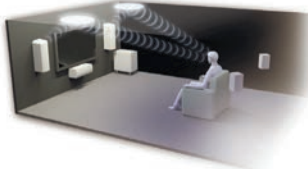

TX-SR444 7.1-канальный A/V Ресивер TX-SR444

Экстраординарный новый формат Dolby Atmos®

Dolby Atmos переносит вас в обстановку экстраординарного окружающего звука – с вовлекающими многомерными звуковыми объектами, которые заполняют всю комнату и летают вокруг вас. Этот 7.1-канальный ресивер способен озвучить 5.1.2- канальный комплект колонок Dolby Atmos: стандартную 5.1- канальную конфигурацию плюс пару потолочных АС для верхних или высотных каналов: 5.1.2.

Входы HDMI® 4 In / 1 Out для UltraHD

Все входы HDMI поддерживают новейшее TV видео дисплеи с разрешением 4K/60 Гц, три из них совместимы с протоколом защиты от копирования HDCP 2.2, в котором закодирован контент кинокомпаний, вещателей и потоковых сервисов, для следующего поколения UltraHD.